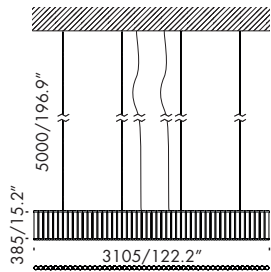

coppibartali a 48 chandelier

48Vdc

Vb8.636.22 ottone ap-s vetro pirex · glass 2700K 48x3W 36kg
79.4lb

Ra	R9	ies tm-30		sdc	mA	V_{f(min)}	lm	W	lm/W	
98	95	Rf 95	Rg 100	step 2	175	17,1	13776	144	96	A++
cd032-48	les6	Ta25 °C		vita media · average life		50000 h	L80	B10		

Remote 48v driver 0-10v dimming only