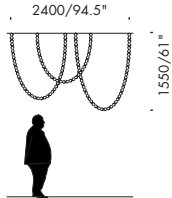

alcuni esempi di possibili configurazioni con geometrie aperte - some examples of configurations with open geometries