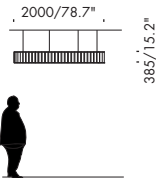

alcuni esempi di possibili configurazioni con geometrie aperte - some examples of configurations with open geometries