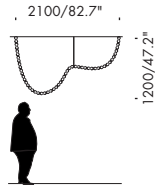

alcuni esempi di possibili configurazioni con geometrie aperte - some examples of configurations with open geometries