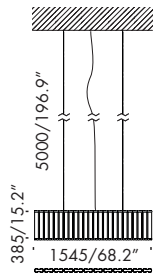

coppibartali a 24 chandelier

48Vdc

Vb8.636.21 ottone ap-s · vetro pirex · glass 2700K 24x3W 18kg
39.7lb

Ra	R9	ies tm-30		sdc	mA	V_{f (min)}	lm	W	lm/W	
98	95	Rf 95	Rg 100	step 2	175	17,1	6888	72	96	A++
cd032:24	les6	Ta25 °C		vita media · average life	50000 h	L80	B10			

Remote 48v driver 0-10v dimming only