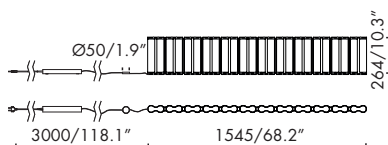

coppibartali a 24 Table XL 120V 50-60Hz AS

Vb2.636.05.u ottone ap-s vetro pirex · glass 2700K 24x3W 19kg 41,8lb

Ra	R9	ies tm-30		sdc	mA	V_{f (min)}	lm	W	lm/W	
98	95	Rf 95	Rg 100	step 2	175	17,1	6888	72	96	A++
cd032-24	les6	Ta25 °C		vita media · average life		50000 h	L80	B10