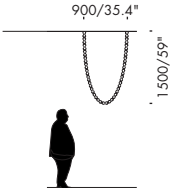

alcuni esempi di possibili configurazioni con geometrie aperte - some examples of configurations with open geometries