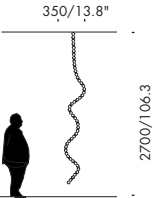

alcuni esempi di possibili configurazioni con geometrie aperte - some examples of configurations with open geometries