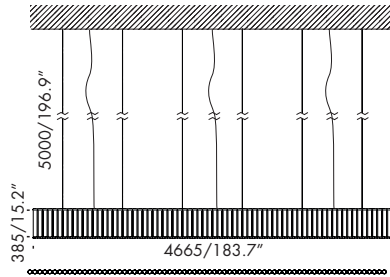

coppibartali a 72 Carpet Chandelier

48Vdc

Vb8.636.23 ottone ap-s vetro pirex · glass 2700K 72x3W 54kg
119lb

Ra	R9	ies tm-30		sdc	mA	V_{f(min)}	lm	W	lm/W	
98	95	Rf 95	Rg 100	step 2	175	17,1	20664	216	96	A++
cd03272	les6	Ta25 °C		vita media · average life	50000 h	L80	B10			

Remote 48v driver 0-10v dimming only