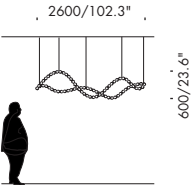

alcuni esempi di possibili configurazioni con geometrie aperte - some examples of configurations with open geometries